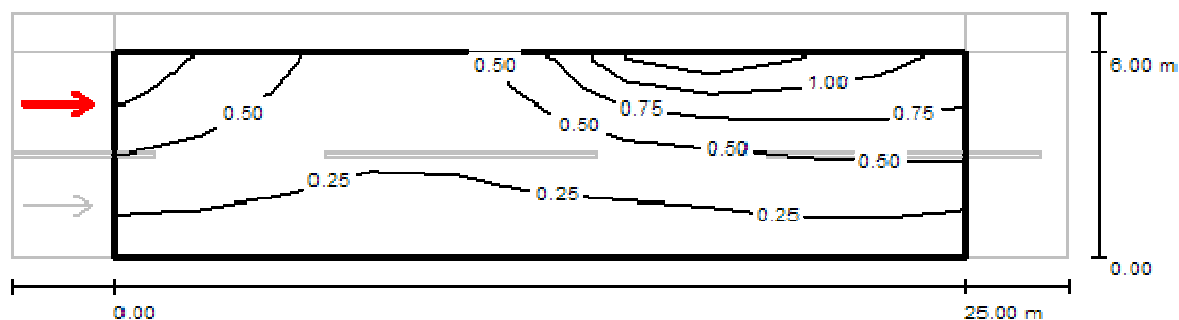

NFL-lighting s.r.o.

Za zastavkou 373, 109 00, Praha 10

Zpracovatel Y Demeshkin
Telefon +420 776 730 362
Fax
e-mail aepe@post.cz

Silnice 1 / Vyhodnocovací pole Vozovka 1 / Pozorovatel 2 / Isolinie (L)

Hodnoty v Candela/m², Měřítko 1 : 222

Rastr: 10 x 6 Body

Pozice pozorovatele: (-60.000 m, 4.500 m, 1.500 m)

Povrch: C2, q0: 0.070

	L_m [cd/m²]	U0	UI	TI [%]
Skutečné hodnoty podle výpočtu:	0.45	0.35	0.37	16
Požadované hodnoty podle třídy ME6:	≥ 0.30	≥ 0.35	≥ 0.40	≤ 15
Splněno/nesplněno:	✓	✓	✗	✗