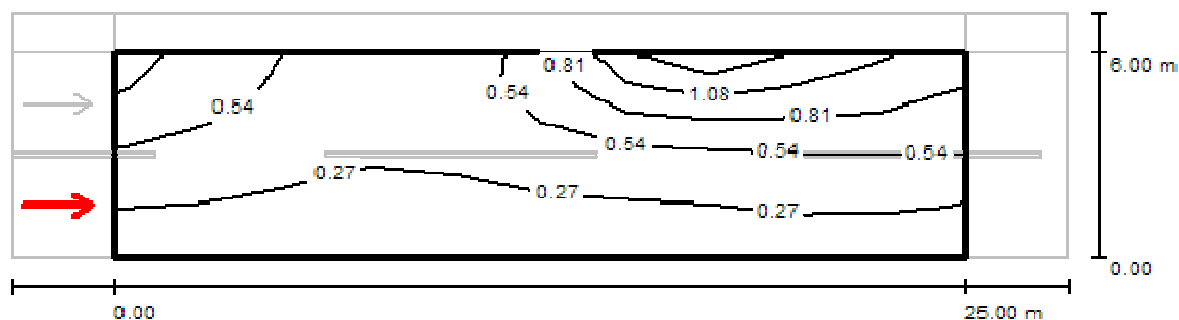

### Silnice 1 / Vyhodnocovací pole Vozovka 1 / Pozorovatel 1 / Isolinie (L)

Hodnoty v Candela/m<sup>2</sup>, Měřítko 1 : 222

Rastr: 10 x 6 Body

Pozice pozorovatele: (-60.000 m, 1.500 m, 1.500 m)

Povrch: C2, q0: 0.070