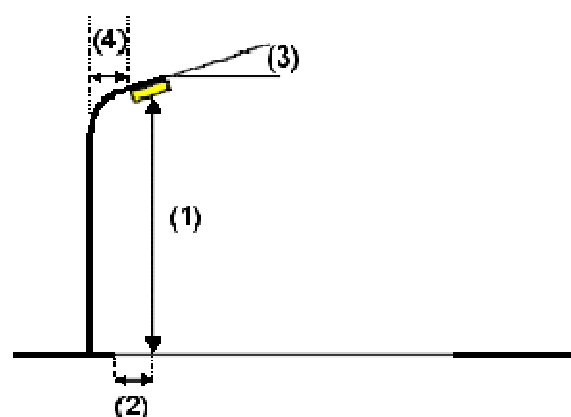

### Rozmístění svítidel

Svítilno:	SKU 01-030-001
Světelný tok (Svítilno):	2911 lm
Světelný tok (Zdroje):	2908 lm
Výkon svítidla:	33.4 W
Umístění:	jednostranně nahoře
Vzdálenost sloupů:	25.000 m
Montážní výška (1):	5.000 m
Výška světelného bodu:	4.971 m
Přesah (2):	-0.650 m
Sklon ramene (3):	25.0 °
Délka ramene (4):	0.300 m