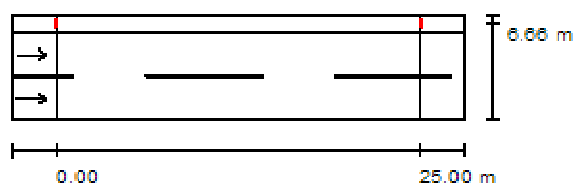

NFL-lighting s.r.o.

Za zastavkou 373, 109 00, Praha 10

Zpracovatel Y Demeshkin
Telefon +420 776 730 362
Fax
e-mail aepe@post.cz

Silnice 1 / Plánovací údaje

Profil ulice

Chodník 1 (Šířka: 1.200 m)

Vozovka 1 (Šířka: 6.000 m, Pocet jízdních pruhu: 2, Povrch: C2, q0: 0.070)

Činitel údržby: 0.67

Rozmístění svítidel

Svítilno:	SKU 01-030-001
Světelný tok (Svítilno):	2911 lm
Světelný tok (Zdroje):	2908 lm
Výkon svítidla:	33.4 W
Umístění:	jednostranně nahoře
Vzdálenost sloupů:	25.000 m
Montážní výška (1):	5.000 m
Výška světelného bodu:	4.971 m
Přesah (2):	-0.650 m
Sklon ramene (3):	25.0 °
Délka ramene (4):	0.300 m

Nejvyšší hodnoty intenzity světla

u 70°: 525 cd/klm

u 80°: 148 cd/klm

u 90°: 22 cd/klm

Vždy do všech směrů, které u použitelně nainstalovaného svítidla tvoří stanovený úhel se spodní vertikálou.

Uspřádání splňuje třídu intenzity osvětlení G2.

Uspřádání splňuje třídu indexu oslnění D.6.