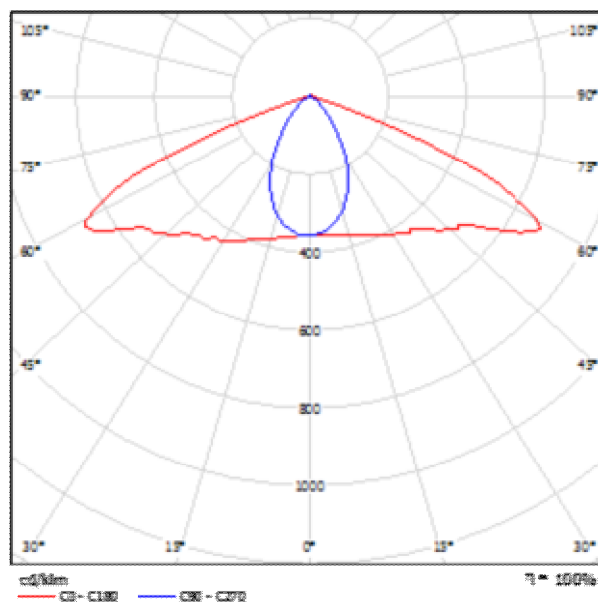

NFL-lighting s.r.o.

Za zastavkou 373, 109 00, Praha 10

Zpracovatel Y Demeshkin
Telefon +420 776 730 362
Fax
e-mail aepe@post.cz

SKU 01-030-001 / Datový list svítidla

Výstup světla 1:

Obrázek svítidla najdete v našem katalogu svítidel.

Klasifikace svítidel dle CIE: 99
Kód CIE Flux Code: 49 84 99 99 101

Na základě chybějících vlastností symetrie nemůže být pro toto svítidlo znázorněna žádná tabulka UGR.